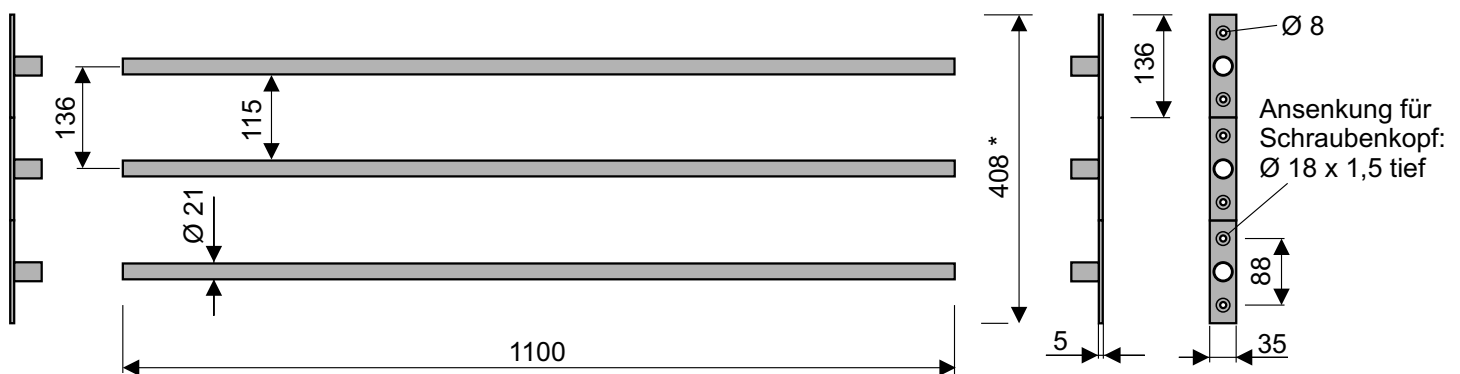

## Maßblatt für Sicherheitsgitter **SECURIX® 2000** (Angaben in mm)

Gitter der Größe 1, **70 cm breit** (z.B. Bestell-Nr. 302065S)

Doppel-Seitenteil (1 Paar) auch separat lieferbar, z.B. Bestell-Nr. 304105/2/W

Gitter der Größe 2, **110 cm breit** (z.B. Bestell-Nr. 302105W)

## Maßblatt für Sicherheitsgitter **SECURIX® Universal** (Angaben in mm)

Gitter der Größe 2, **110 cm breit** (z.B. Bestell-Nr. 304105W)

\* Gesamthöhe, wenn die 3 Einfachseitenteile - unmittelbar aneinander gereiht werden.

Einzelstreben, **110 und 150 cm lang** (z.B. Bestell-Nr. 304105/1/F bzw. 304150/1/F) sowie Einfach-Seitenteile (1 Paar), z.B. Bestell-Nr. 304105/3/W