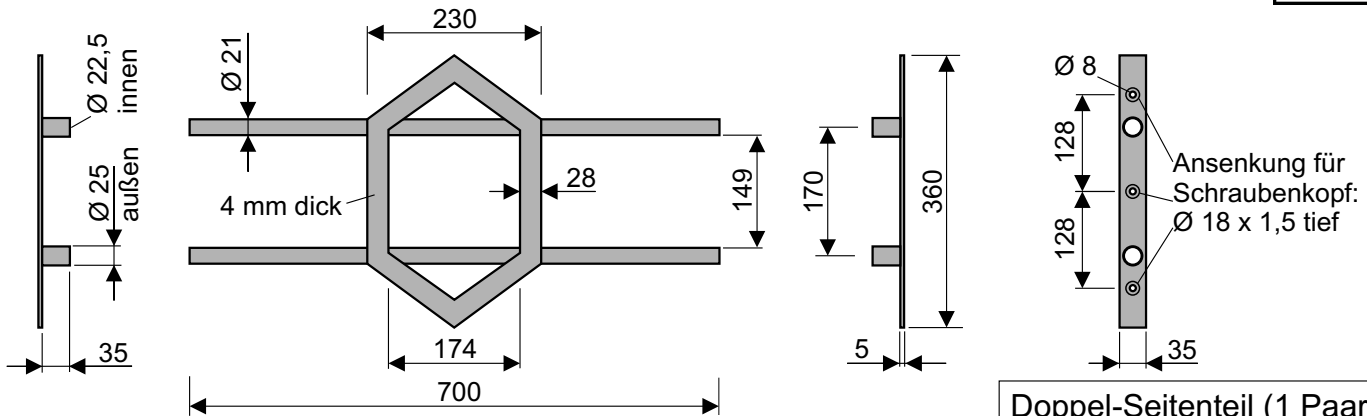

## Maßblatt für Sicherheitsgitter **SECURIX® 2000** (Angaben in mm)

Gitter der Größe 1, **70 cm breit** (z.B. Bestell-Nr. 302065S)

Doppel-Seitenteil (1 Paar) auch separat lieferbar, z.B. Bestell-Nr. 304105/2/W

Gitter der Größe 2, **110 cm breit** (z.B. Bestell-Nr. 302105W)

## Maßblatt für Sicherheitsgitter **SECURIX® Universal** (Angaben in mm)

Gitter der Größe 2, **110 cm breit** (z.B. Bestell-Nr. 304105W)

\* Gesamthöhe, wenn die 3 Einfachseitenteile - unmittelbar aneinander gereiht werden.

Einzelstreben, **110 und 150 cm lang** (z.B. Bestell-Nr. 304105/1/F bzw. 304150/1/F) sowie Einfach-Seitenteile (1 Paar), z.B. Bestell-Nr. 304105/3/W