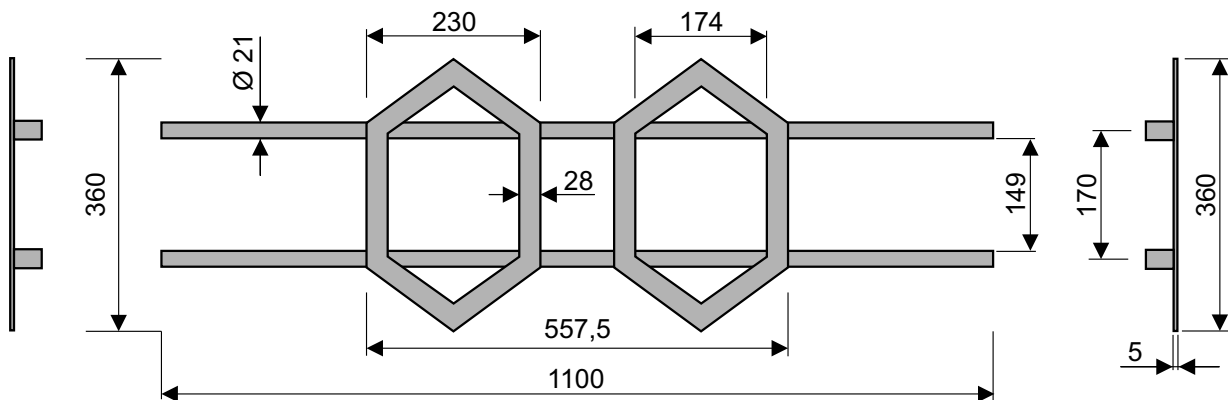

## Maßblatt für Sicherheitsgitter **SECURIX® 2000** (Angaben in mm)

Gitter der Größe 1, **70 cm breit** (z.B. Bestell-Nr. 302065S)

Doppel-Seitenteil (1 Paar) auch separat lieferbar, z.B. Bestell-Nr. 304105/2/W

Gitter der Größe 2, **110 cm breit** (z.B. Bestell-Nr. 302105W)

## Maßblatt für Sicherheitsgitter **SECURIX® Universal** (Angaben in mm)

Gitter der Größe 2, **110 cm breit** (z.B. Bestell-Nr. 304105W)

\* Gesamthöhe, wenn die 3 Einfachseitenteile - unmittelbar aneinander gereiht werden.

Einzelstreben, **110 und 150 cm lang** (z.B. Bestell-Nr. 304105/1/F bzw. 304150/1/F) sowie Einfach-Seitenteile (1 Paar), z.B. Bestell-Nr. 304105/3/W