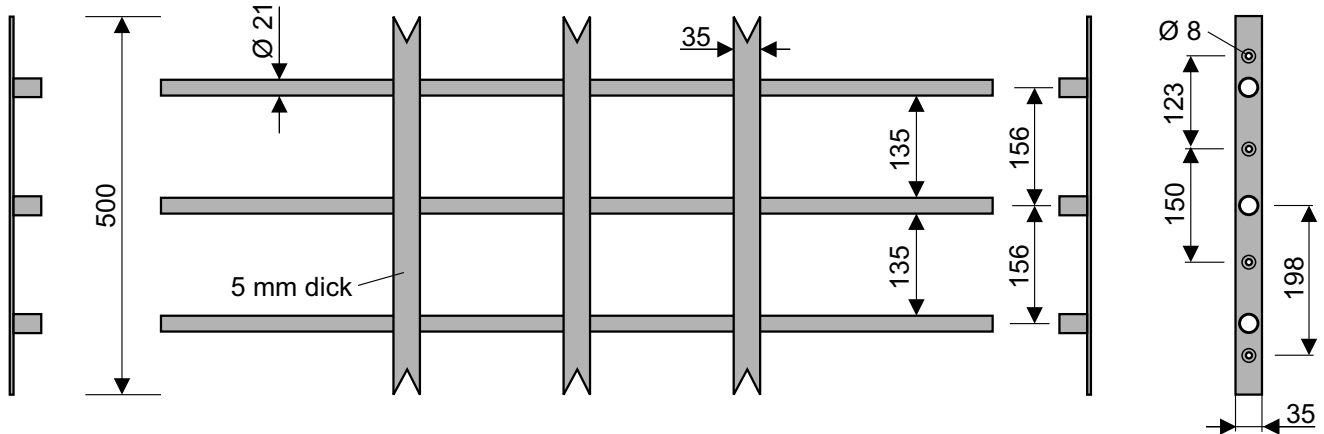

**Maßblatt für Sicherheitsgitter SECURIX® Classic (Angaben in mm)**

**Gitter der Größe 1, 70 cm breit (z.B. Bestell-Nr. 300065S)**

**Gitter der Größe 2, 110 cm breit (z.B. Bestell-Nr. 300105W)**

**Spezialausführung der Größe 2, 110 cm breit x 50 cm hoch (Bestell-Nr. 303105F)**

**Gitter der Größe 3, 150 cm breit (z.B. Bestell-Nr. 300142F)**