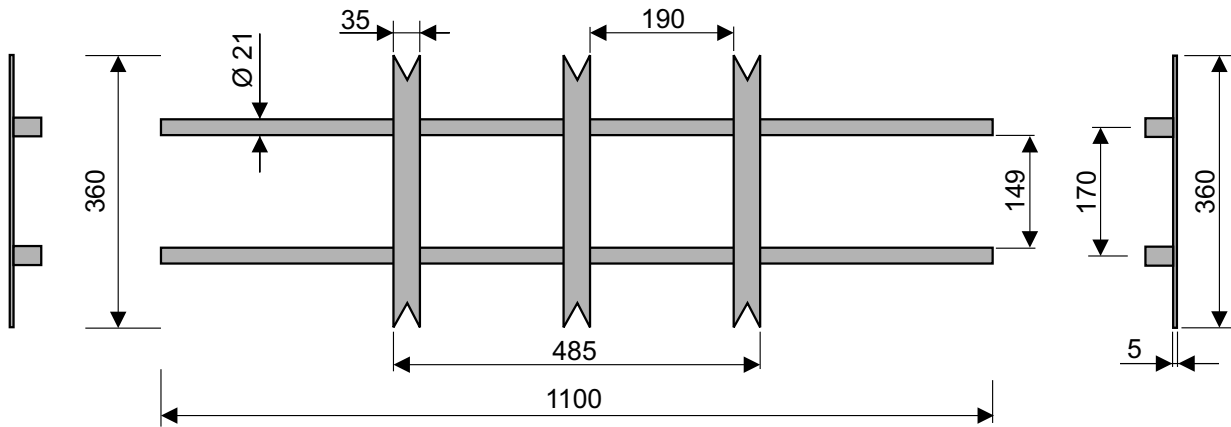

**Maßblatt für Sicherheitsgitter SECURIX® Classic (Angaben in mm)**

**Gitter der Größe 1, 70 cm breit (z.B. Bestell-Nr. 300065S)**

**Gitter der Größe 2, 110 cm breit (z.B. Bestell-Nr. 300105W)**

**Spezialausführung der Größe 2, 110 cm breit x 50 cm hoch (Bestell-Nr. 303105F)**

**Gitter der Größe 3, 150 cm breit (z.B. Bestell-Nr. 300142F)**