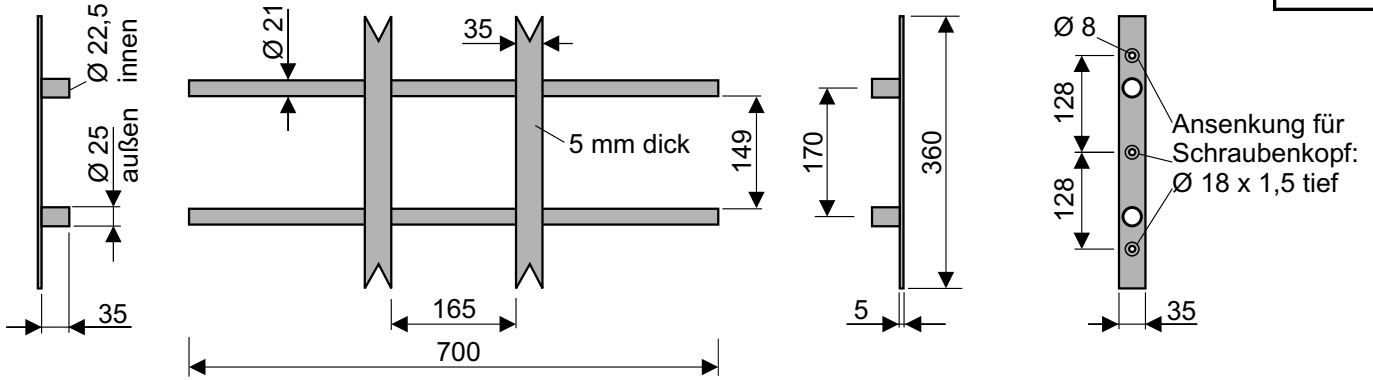

**Maßblatt für Sicherheitsgitter SECURIX® Classic (Angaben in mm)**

**Gitter der Größe 1, 70 cm breit (z.B. Bestell-Nr. 300065S)**

**Gitter der Größe 2, 110 cm breit (z.B. Bestell-Nr. 300105W)**

**Spezialausführung der Größe 2, 110 cm breit x 50 cm hoch (Bestell-Nr. 303105F)**

**Gitter der Größe 3, 150 cm breit (z.B. Bestell-Nr. 300142F)**